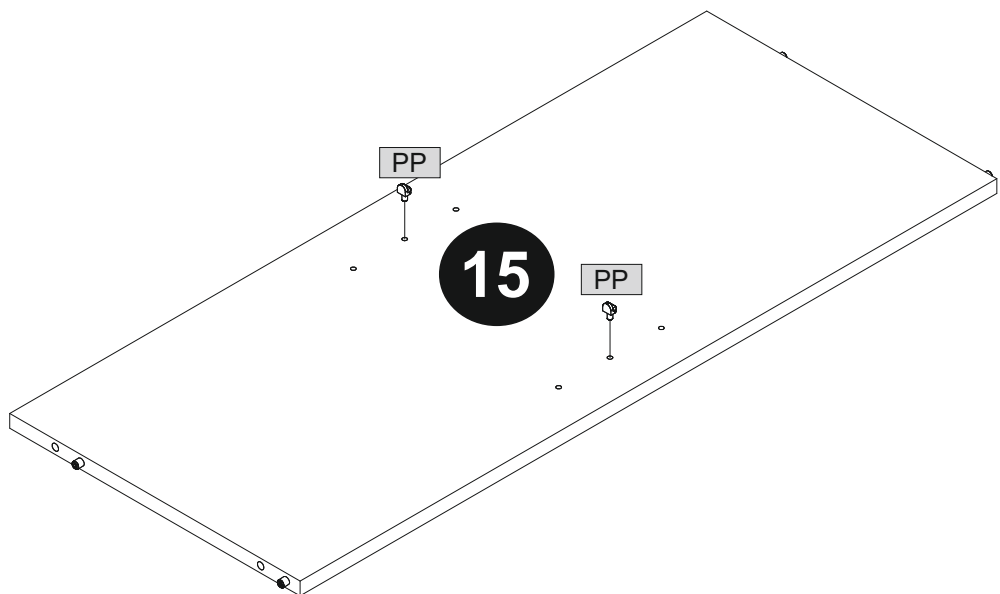

ROMA KOMODA D1S3

03

	3,5x16		6,3x13				15x15		Ø8x35		L=300
W11	6	ME3	6	ZM1B	2	ZM1A	2	KT1	4	PQ3	3

04

180°